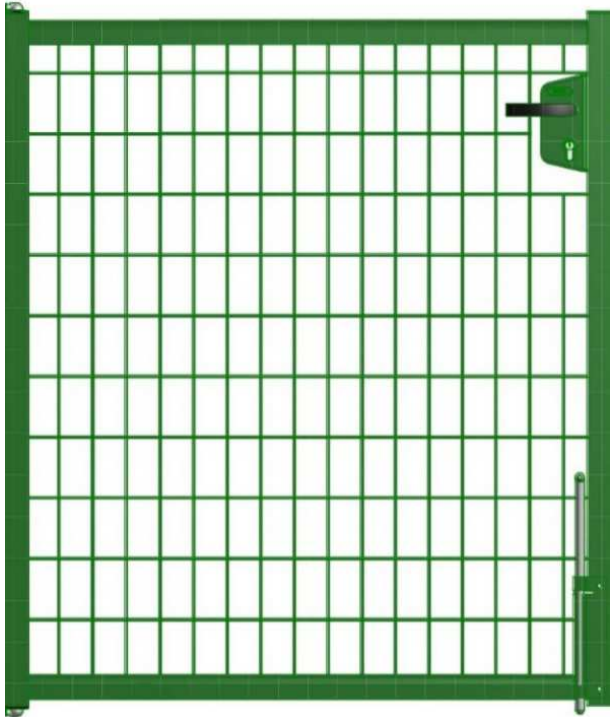

Lot Numéro 1805011

2 Cadres pour Portillon GRACE - Longueur 1560 mm x Hauteur 1740 mm – RAL 9005

(Photo du type d'article - non contractuelle)

Description (sous réserve de vérification):

Cadre pour portillon GRACE

Installation en 2 x Simple Battant ou 1 x Double Battant

Par Cadre : Longueur 1560 mm x Hauteur 1740 mm

Couleur : RAL 9005 Noir

**Non inclus** (A compléter) : poteaux, serrure

Prix de vente : 160 euros htva