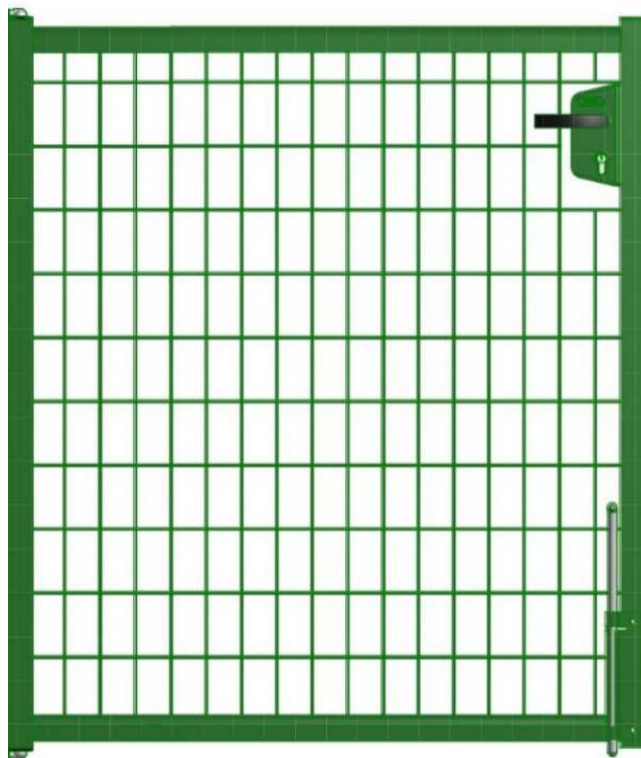

Lot Numéro 1805012

1 Cadre pour Portillon GRACE - Longueur 2005 mm x Hauteur 1300 mm – RAL 6005

(Photo du type d'article - non contractuelle)

Description (sous réserve de vérification):

Cadre pour portillon GRACE

Simple Battant

Longueur 2005 mm x Hauteur 1300 mm

Couleur : RAL 6005 Vert

Non inclus (A compléter) : poteaux, serrure

Prix de vente : 80 euros htva
