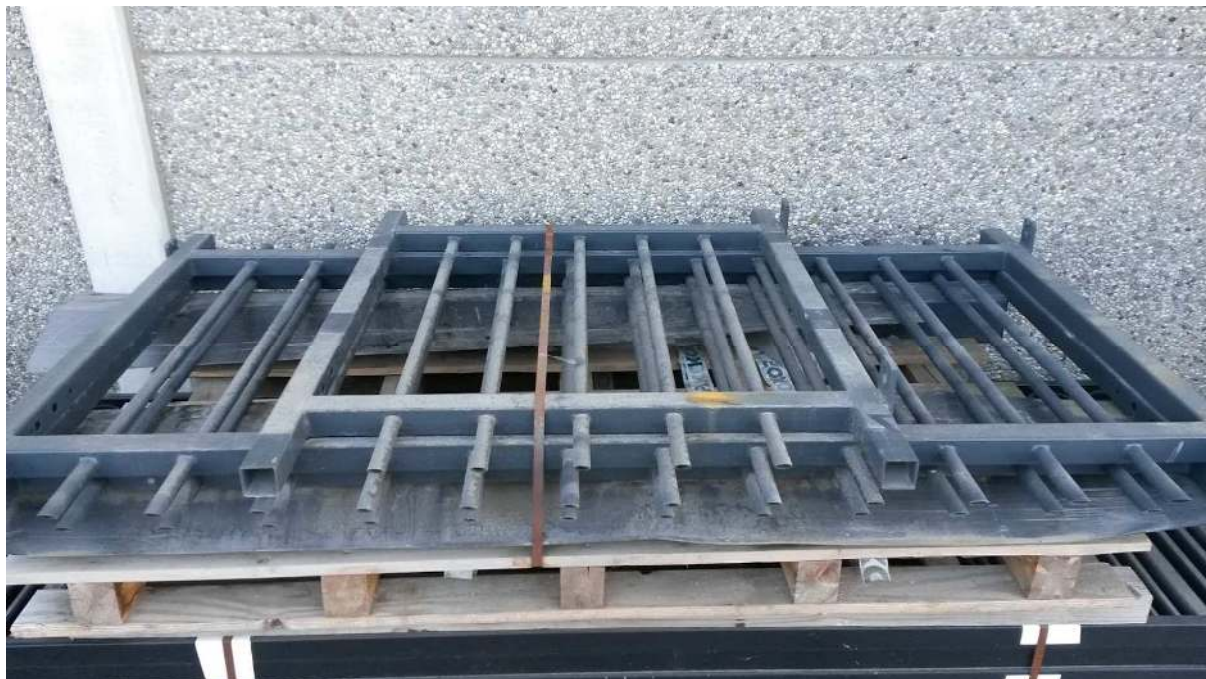

Lot Numéro 1805031

Portes type TRAVERSA – SB Longueur 1000 mm x Hauteur 1200 mm DB 2000 mm x Ht 1200 mm – RAL 7016

(Photo du type d'article - non contractuelle)

Description (sous réserve de vérification):

Portes type TRAVERSA

Simple Battant - Longueur 1000 mm x Hauteur 1200 mm

Double Battant - Longueur 2000 mm x Hauteur 1200 mm

2 poteaux 12/12/200 cm Longueur

Couleur : RAL 7016 gris Anthracite

**Non inclus** (A compléter) : serrures, verrous **Inclus** : 2 poteaux 12/12/200 cm Longueur